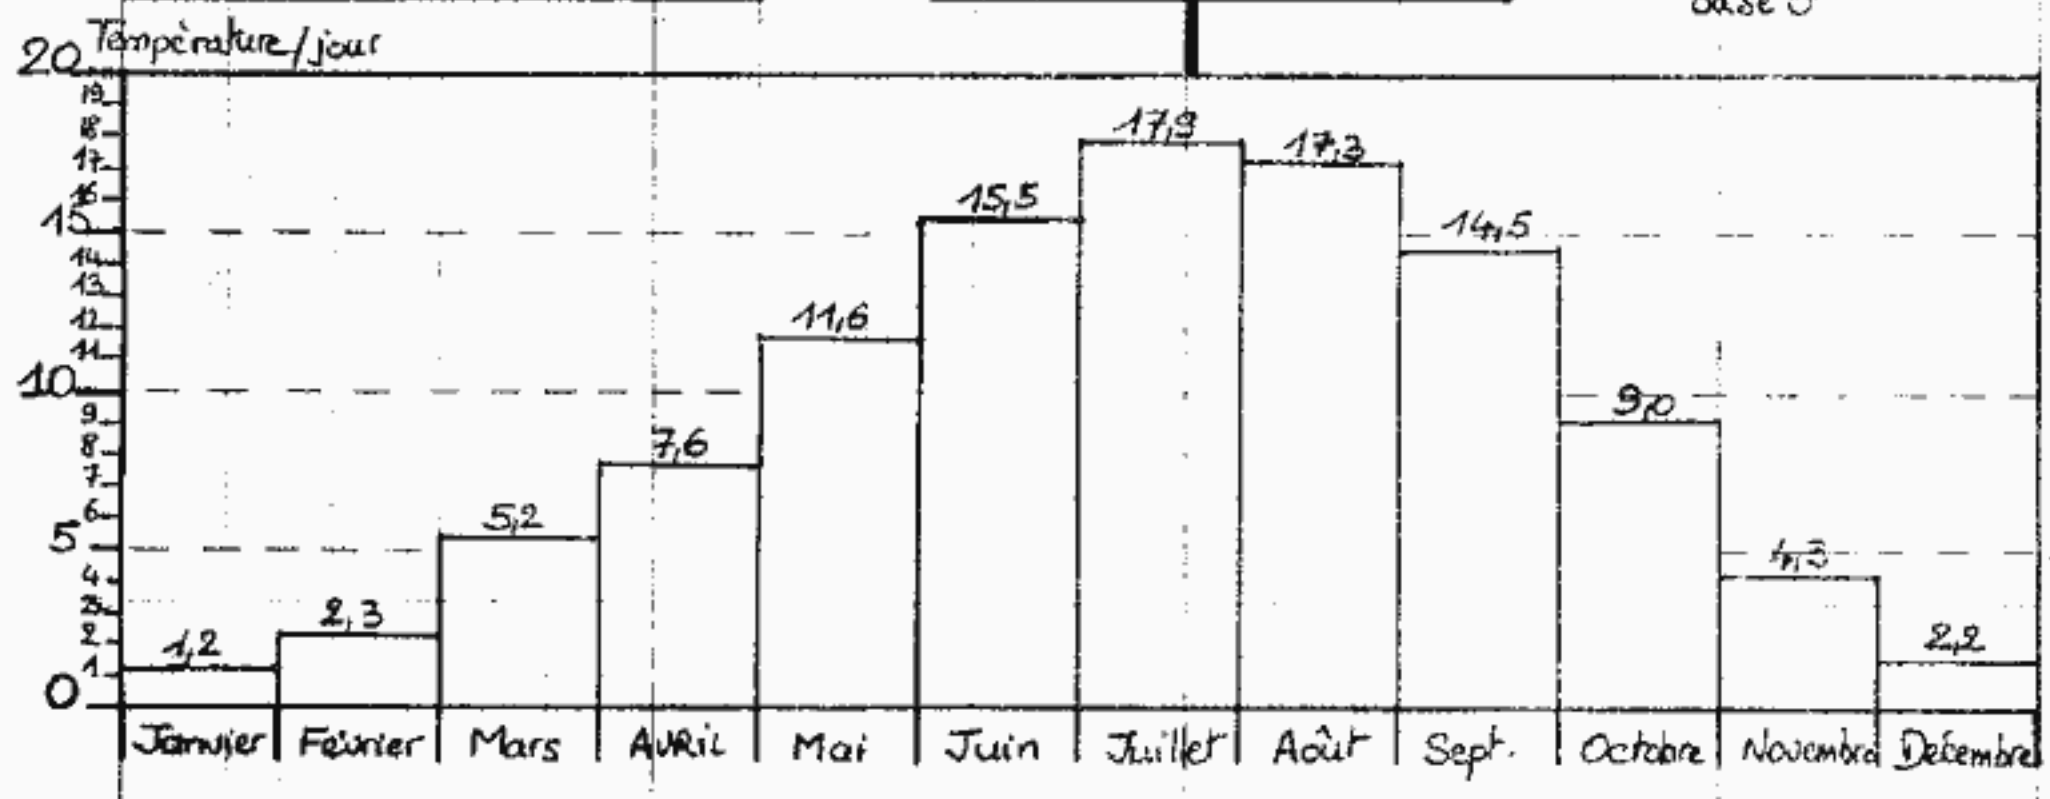

TEMPÉRATURES MOYENNES QUOTIDIENNES / MOIS (1974-1983)

3 POSTES - 10 Années

1 LANGRES (465m)

Somme totale base 0° **3336°**

2 VILLIERS LE SEC (286m)

Cumul base 0° **3431°**

3 S^t DIZIER 139m

Cumul base 0° **3854°**