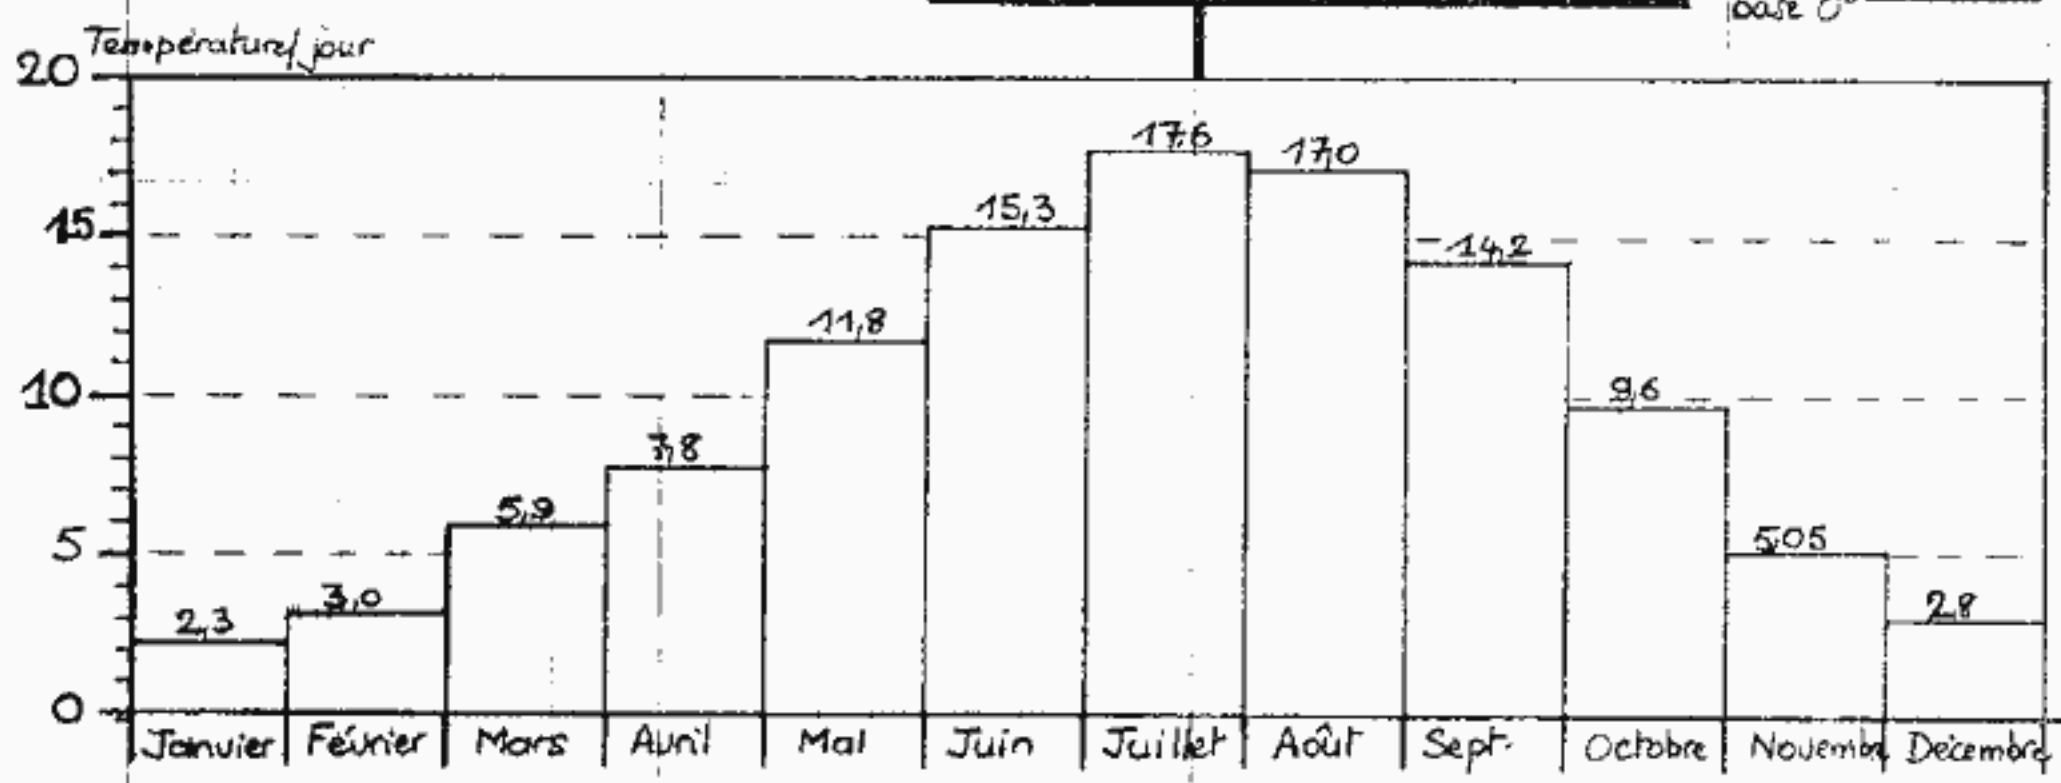

TEMPÉRATURES MOYENNES QUOTIDIENNES / MOIS (1974-1983)

3 POSTES - 10 Années

1 LANGRES (465m)

Somme totale base 0° **3336°**

2 VILLIERS LE SEC (286m)

Cumul base 0° **3431°**

3 S^t DIZIER 139m

Cumul base 0° **3854°**