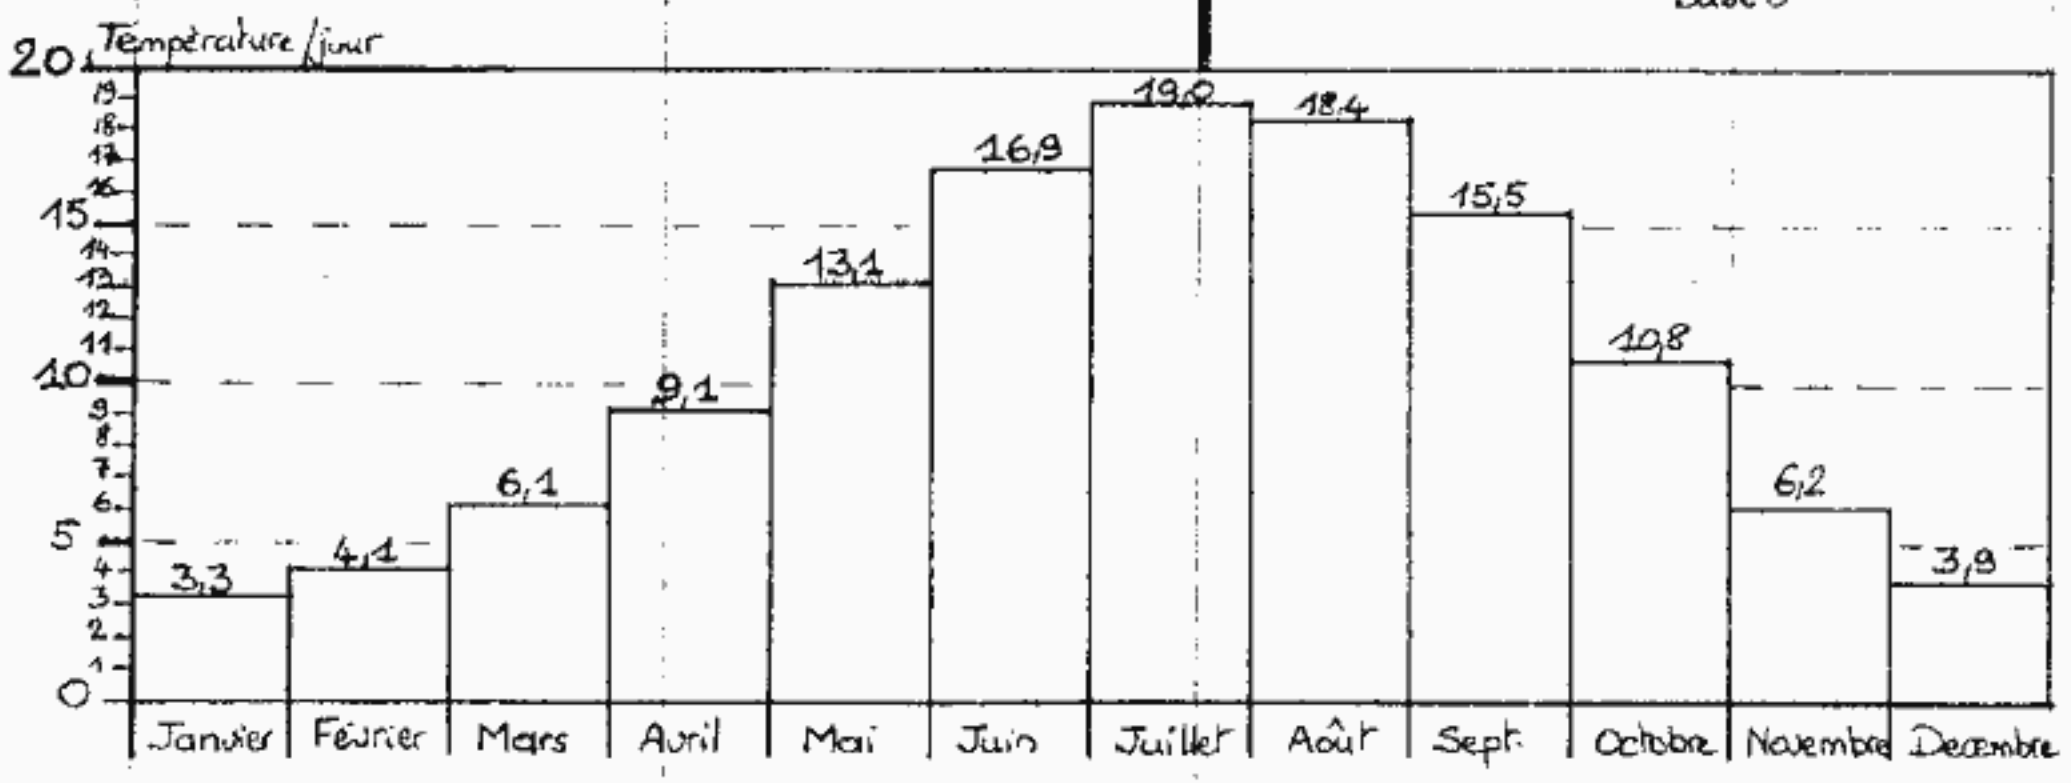

TEMPÉRATURES MOYENNES QUOTIDIENNES / MOIS (1974-1983)

3 POSTES - 10 Années

1 LANGRES (465m)

Somme totale base 0° **3336°**

2 VILLIERS LE SEC (286m)

Cumul base 0° **3431°**

3 S^t DIZIER 139m

Cumul base 0° **3854°**