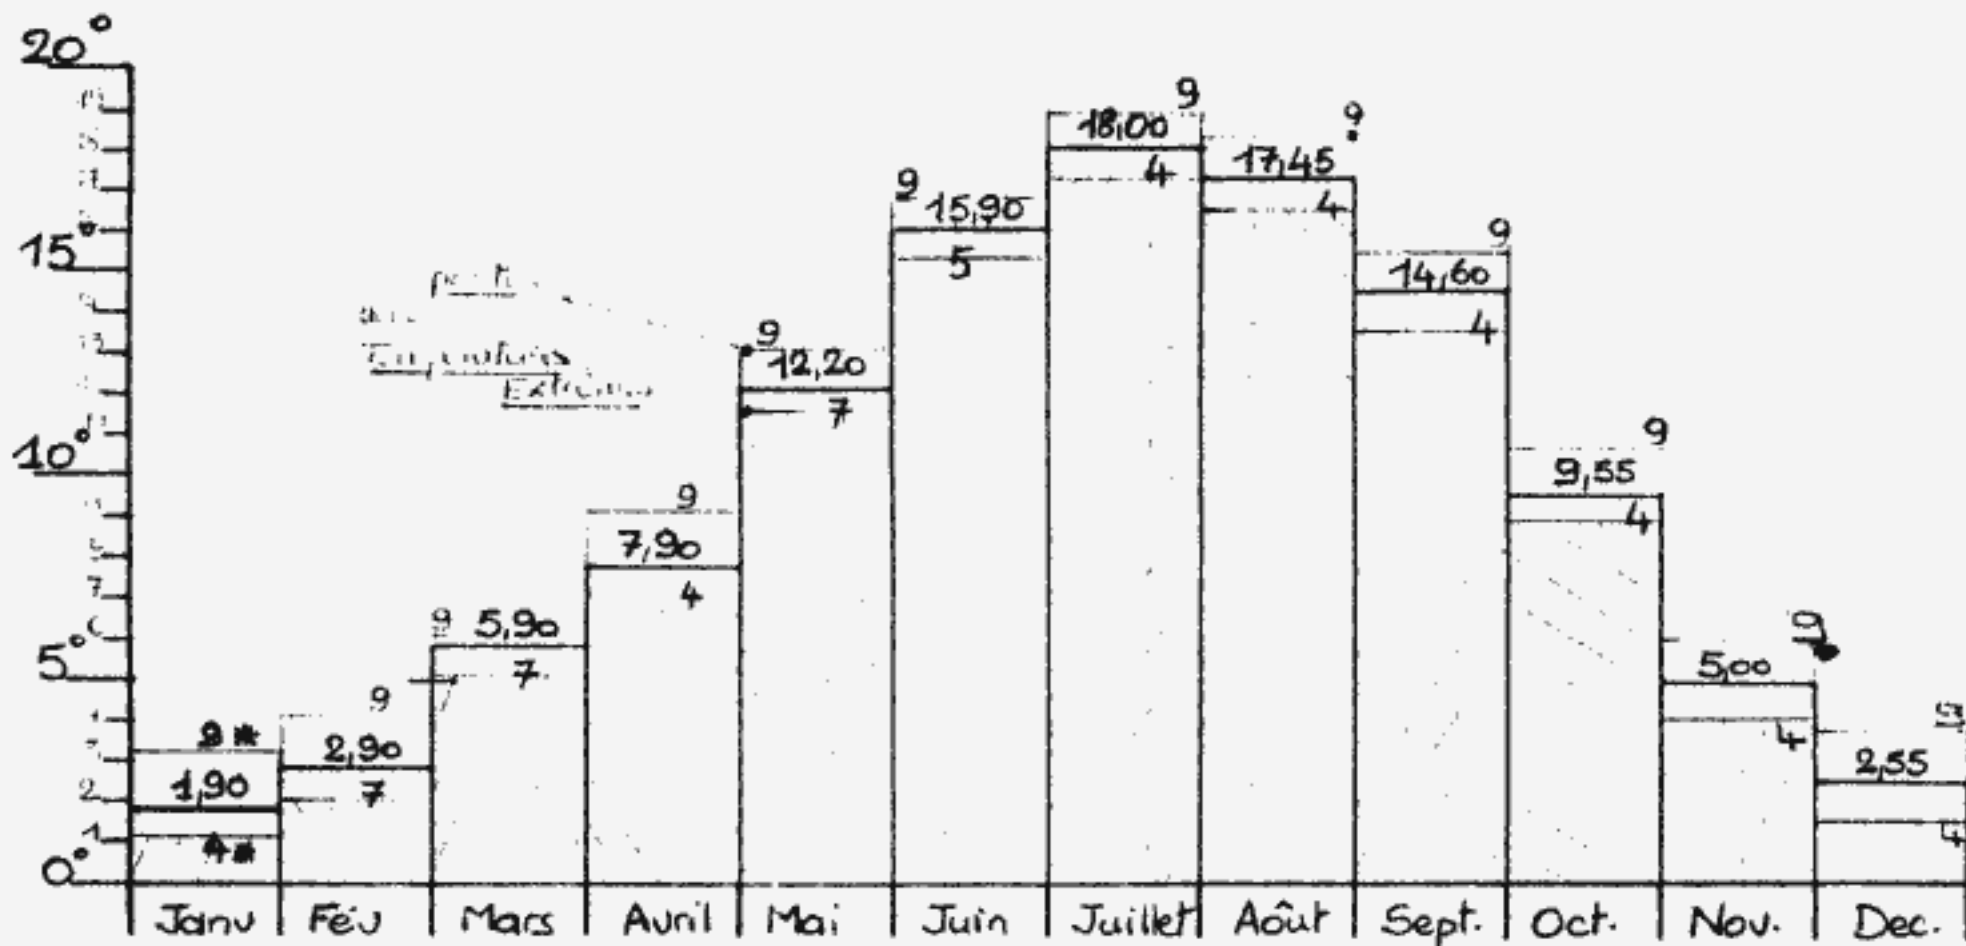

TEMPÉRATURES MOYENNES QUOTIDIENNES/MOIS

HAUTE MARNE

9 POSTES

(1974 - 1983) 10 Années

* Températures extrêmes/mois (██████████) avec n° du poste correspondant.

POSTES Retenus :

N°	Poste Météo	Altitude
1	Cirfontaines en ORNOIS.	370m
2	FAYL LA FORÊT	330m
3	MAATL	270m
4	MAULAIN	380m
5	VILLIERS LE SEC	290m
6	WASSY	165m
7	LANGRES	465m
8	CHAUMONT	295m
9	ST DIZIER.	136m